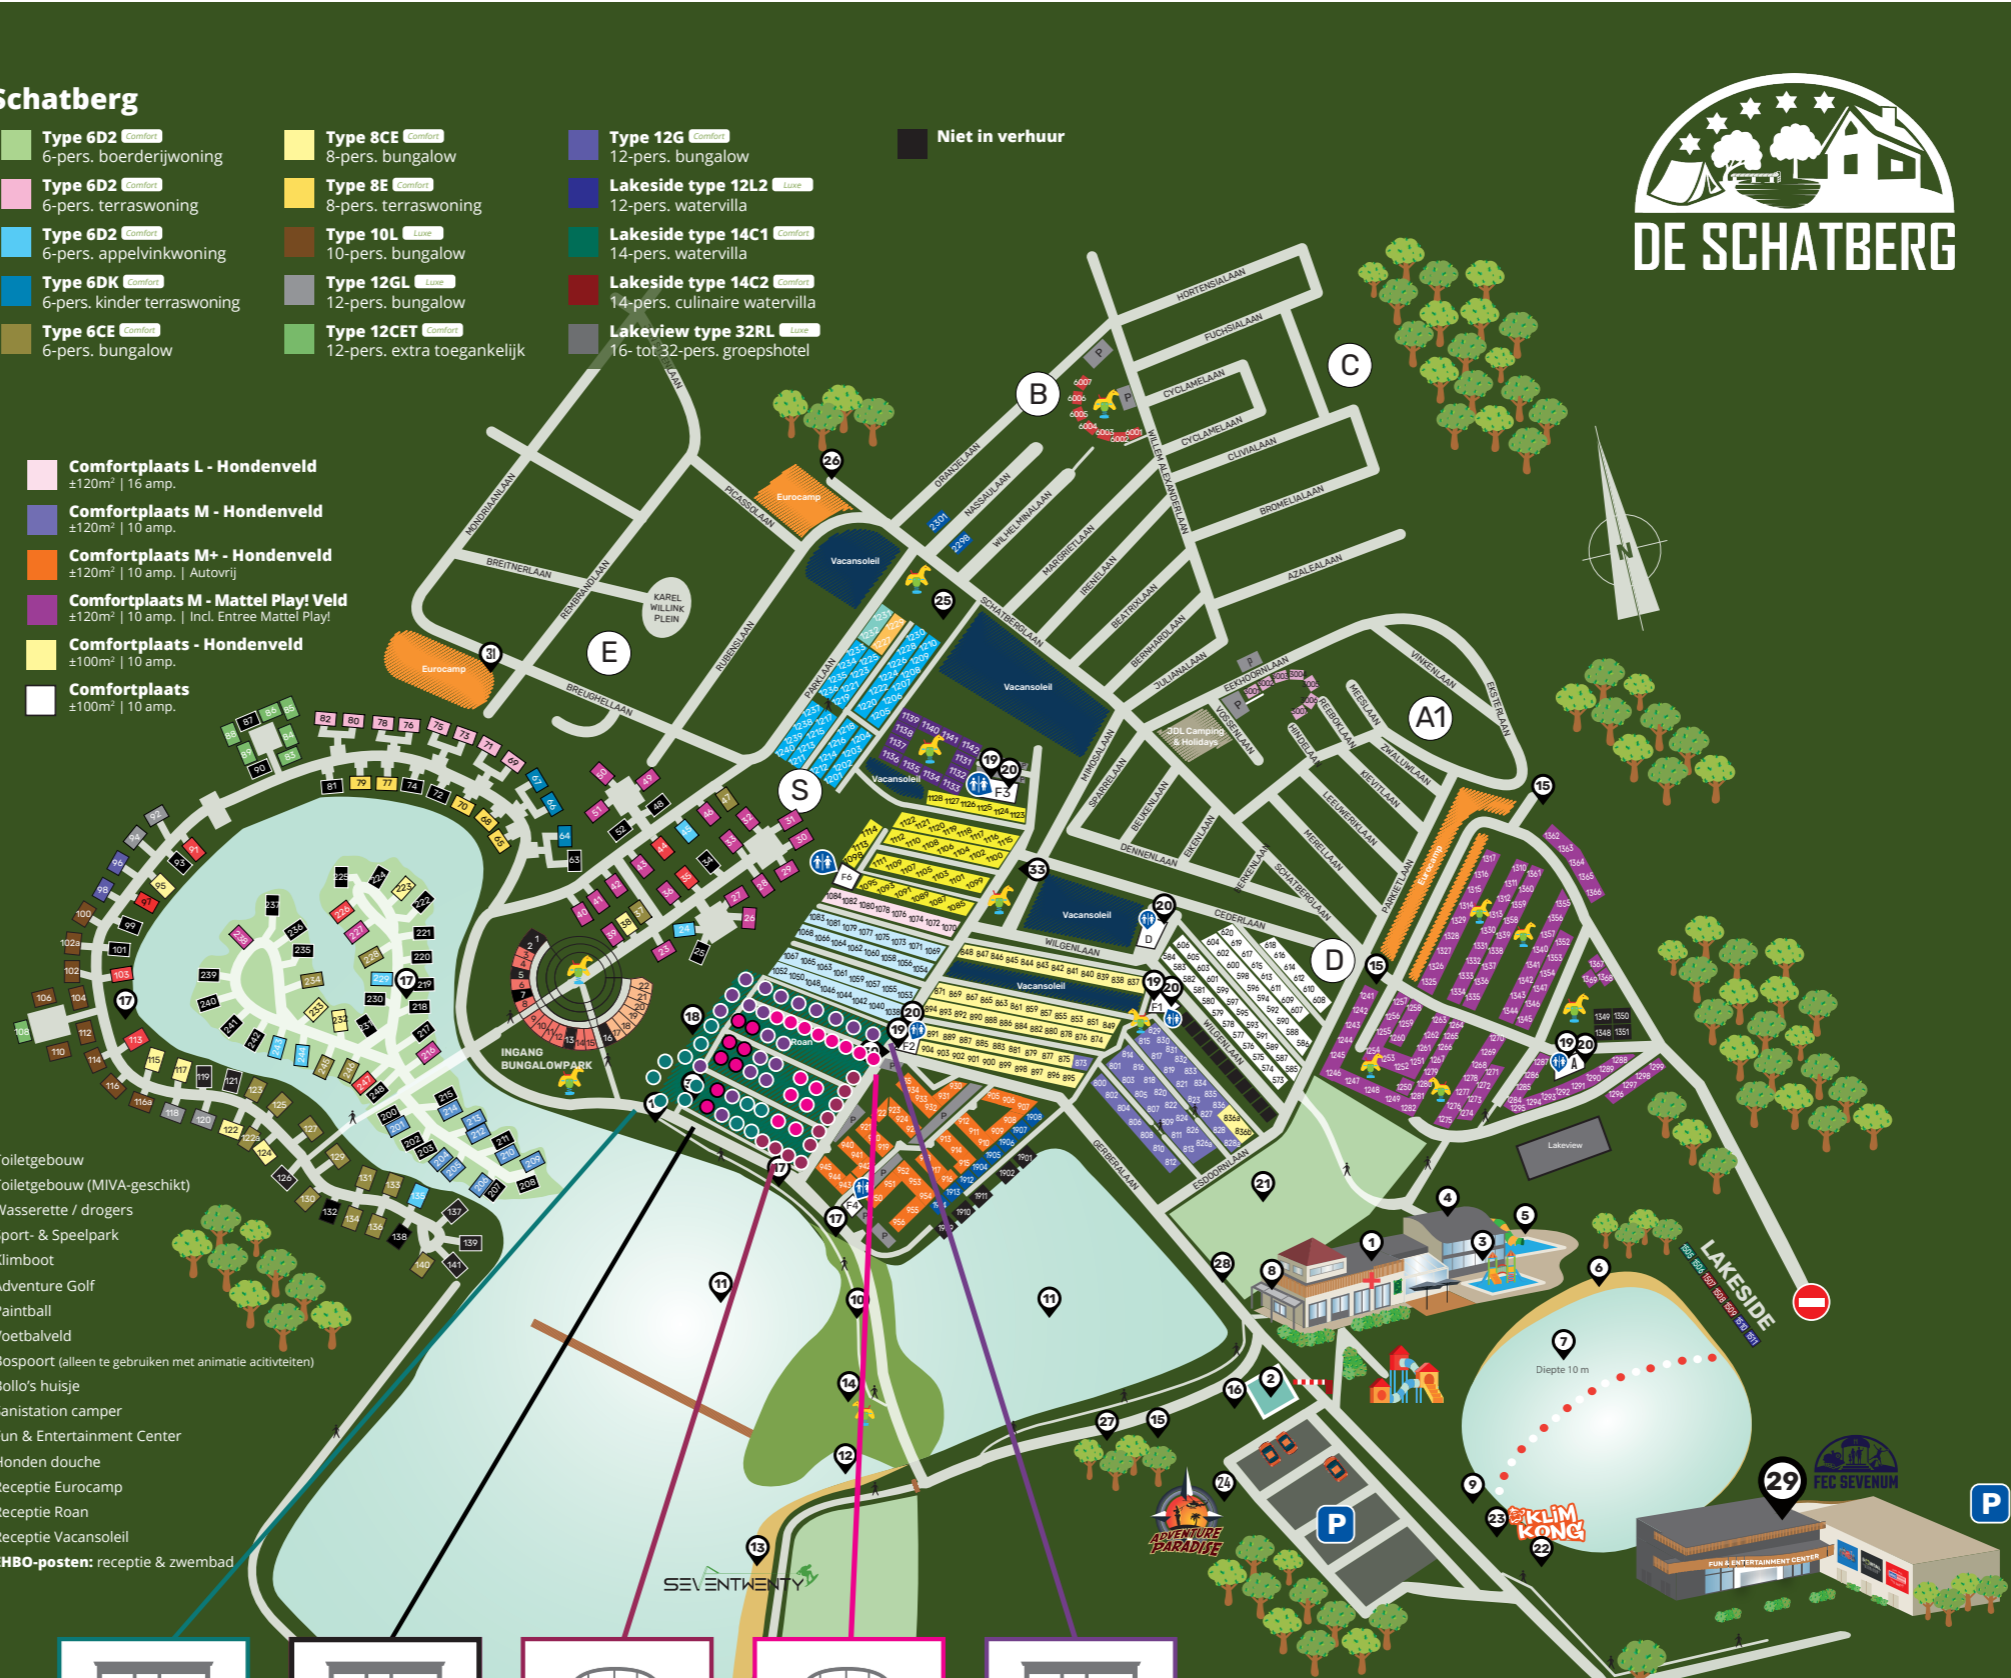

Niet in verhuur

Kampeerplaatsen

- | | |
|---|--|
| Totaalcomfort
±130m² 16 amp. Eigen sanitair en keuken Honden toegestaan | Comfortplaats L - Hondenveld
±120m² 16 amp. |
| VIP-comfort
±150m² 10 amp. Eigen sanitair met sauna en ligbad | Comfortplaats M - Hondenveld
±120m² 10 amp. |
| Supercomfort
±150m² 10 amp. Eigen sanitair | Comfortplaats M+ - Hondenveld
±120m² 10 amp. Autovrij |
| Supercomfort MIVA-geschild
±150m² 10 amp. Eigen sanitair | Comfortplaats M - Mattel Play! Veld
±120m² 10 amp. Incl. Entree Mattel Play! |
| Comfortplaats L
±120m² 16 amp. | Comfortplaats - Hondenveld
±100m² 10 amp. |
| Comfortplaats L - Kinderveld
±120m² 16 amp. Autovrij | Comfortplaats
±100m² 10 amp. |

Chalets en Lodges

- Chalet Beiepijske** (Koolmeesje) 6-persoons
- Chalet Inketske** (Eekhoorn) 4-persoons
- Chalet Glaasnijeer** (Libel) 4-persoons

- | | |
|-----------------------------|---|
| 1 Centrumgebouw | 11 Toilettgebouw |
| 2 Fietsverhuur | 19 Toilettgebouw (MIVA-geschild) |
| 3 Waterspeeltuin | 20 Wasserette / drogers |
| 4 Verwarmd binnenbad | 21 Sport- & Speelpark |
| 5 Buitenbad | 22 Klimboot |
| 6 Zandstrand | 23 Adventure Golf |
| 7 Zwemmeer | 24 Paintball |
| 8 Spar supermarkt | 25 Voetbalveld |
| 9 Zonneweide | 26 Bospoort (alleen te gebruiken met animatie activiteiten) |
| 10 Hondenzwemplaats | 27 Bollo's huisje |
| 11 Visgelegenheden | 28 Sanistation camper |
| 12 Kweekvijver | 29 Fun & Entertainment Center |
| 13 Waterskibaan | 30 Honden douche |
| 14 Hondentrampcar | 31 Receptie Eurocamp |
| 15 Woonhuizen beheerders | 32 Receptie Roan |
| 16 Milieustraat (afvalpunt) | 33 Receptie Vacansoleil |
| 17 Hondentoiletten | + EHBO-posten: receptie & zwembad |

 Supreme Lounge 3x &	 Comfort Plus 3x	 Lodgetent Summer 2x	 Lodgetent Holiday 3x	 Premium Lounge 3x &
-----------------------------------	-------------------------------	-----------------------------------	------------------------------------	-----------------------------------